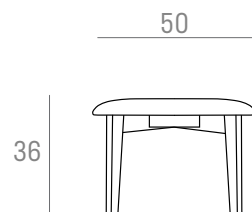

MODEL Ksenia pouf

 Kg. 4,50

 Kg. 12,00- m³ 0,21 - pcs/box

 m 0,65  m² 0,97