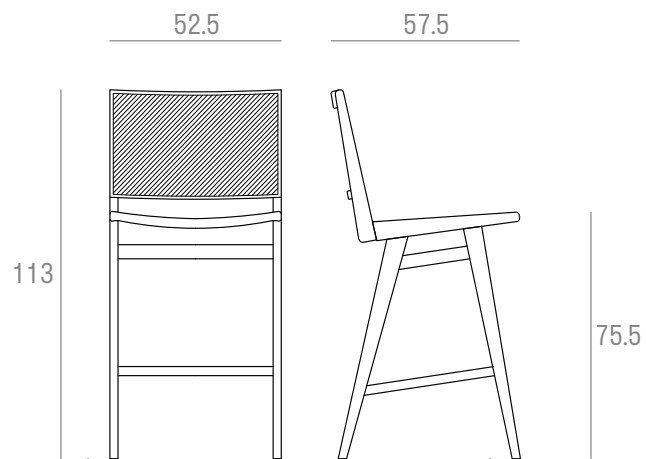

MODEL Dorothea/Sg Cane

📏 Kg. 6,50

📦 Kg. 10,50 - m³ 0,35 - 1 pcs/box