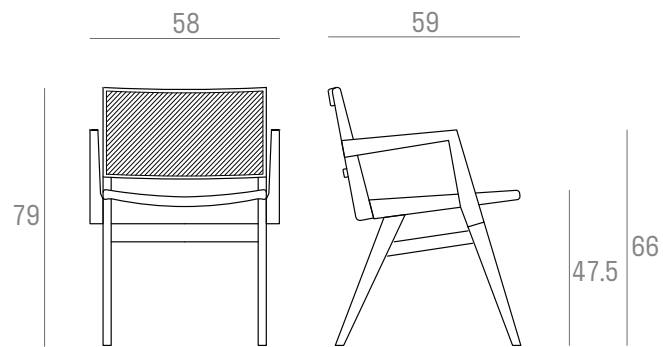

MODEL Dorothea/P Cane

📦 Kg. 6,00

📦 Kg. 15,00 - m³ 0,30 - 1 pcs/box