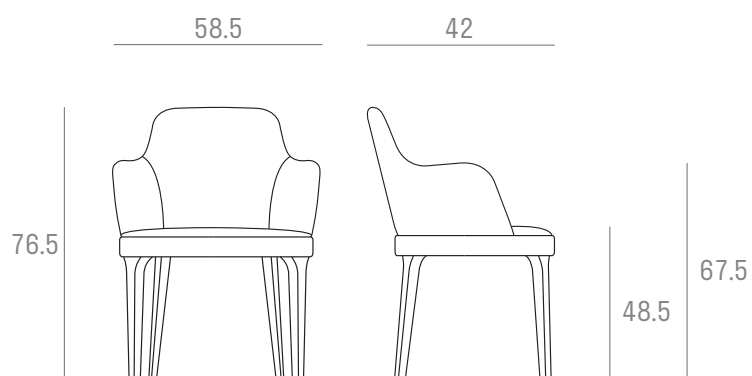

**MODEL Club24/P LOW**

---

---

📏 Kg. 10,00

📦 Kg. 13,00 - m<sup>3</sup> 0,37 - 1 pcs/box

📏 m 1,30 📐 m<sup>2</sup> 2,10