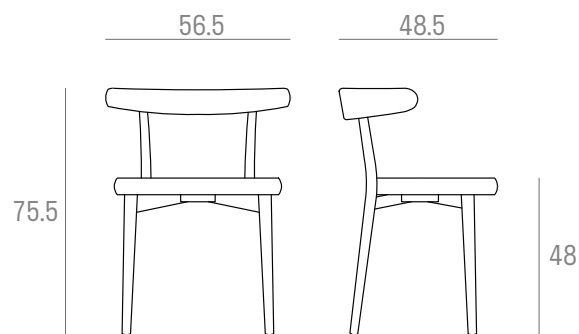

MODEL Bio/S

📏 Kg. 5,00

📦 Kg. 13,00 - m³ 0,37 - 2 pcs/box

📏 m 0,90 📐 m² 1,35